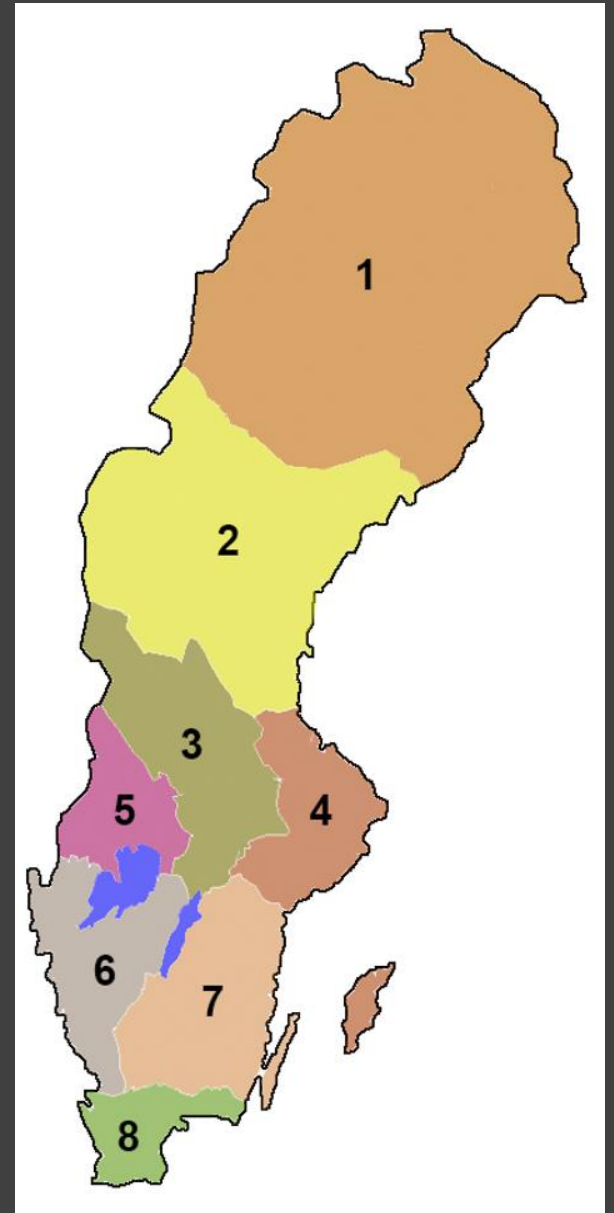

Riksförbundet Svensk Fotografi  
presenterar

Riksfotoutställningen 2017  
Grupp D  
Familjetapeters pris

© RSF och respektive fotograf

Pris till en fotograf per "region".

Bland de utvalda bilderna i grupp D har Familjetapeter utsett en vinnare per Region.

Presentkort på en fototapet av egen bild i storlek max 7m<sup>2</sup>.

And the winners are!

Ett klassiskt vardagsmotiv med rolig samtida twist – grannen som spionerar på oss, den nyfikna fotografen, är vi själva.